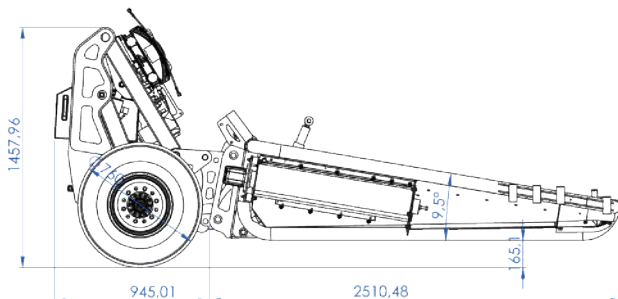

50 cm

90 HP

Νεαρά,
ενήλικα

BP

Αμυγδαλιές: 5-40 cm
Ελιές: 5-30 cm

45 cm

90 HP

Νεαρά,
ενήλικα

MASTER

Αμυγδαλιές: 20-65 cm
Ελιές: 20-45 cm

70 cm

110 HP

Ενήλικα,
παλιά

Σειρά M6

Ο συλλέκτης M6 είναι ένα αναρτώμενο μοντέλο που είναι προσαρτημένο στο πίσω μέρος του τρακτέρ. Έχει σχεδιαστεί για να συλλέγει ταχύτατα και αποτελεσματικά αμύγδαλα και κάθε άλλο ξηρό καρπό.

Ομπρέλες

ΟΜΠΡΕΛΑ	ΔΙΑΜΕΤΡΟΣ	ΥΨΟΣ	ΧΡΗΣΗ (ΠΡΟΣΘΗΚΗΣ +400)	ΧΡΗΣΗ (ΠΡΟΣΘΗΚΗΣ +800)
ΣΤΑΝΤΑΡ	6,60 m	1,70 m	7,30 m	-
-400	5,90 m	1,60 m	6,60 m	7,30 m
-800	5,20 m	1,50 m	5,90 m	6,60 m

Τύποι δονητών

ΔΟΝΗΤΗΣ	ΔΙΑΜΕΤΡΟΣ ΚΟΡΜΟΥ	ΜΕΓΙΣΤΟ ΑΝΟΙΓΜΑ	ΕΛΑΧΙΣΤΗ ΙΠΠΟΔΥΝΑΜΗ	ΤΥΠΟΣ ΔΕΝΤΡΟΥ
TENAZA	Αμύγδαλα: 5-40 cm Ελιές: 5-25 cm	55 cm	80 H.P.	Νεόφυτα, Νεαρά
BP	Αμύγδαλα: 5-40 cm Ελιές: 5-30 cm	45 cm	90 H.P.	Νεαρά, ενήλικα