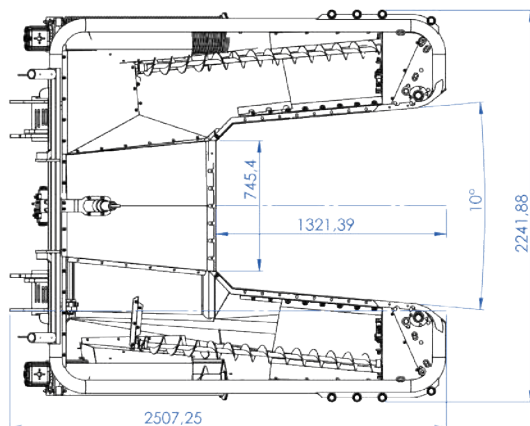

50 cm

90 HP

Νεαρά,
ενήλικα

BP

Αμυγδαλιές: 5-40 cm
Ελιές: 5-30 cm

45 cm

90 HP

Νεαρά,
ενήλικα

MASTER

Αμυγδαλιές: 20-65 cm
Ελιές: 20-45 cm

70 cm

110 HP

Ενήλικα,
παλιά

Σειρά MV

Η σειρά MV είναι μια συλλεκτική μηχανή που εδράζει στο πίσω μέρος του τρακτέρ και ξεχωρίζει για την δύναμη, την απόδοση και την ικανότητα συγκομιδής. Προσφέρεται σε δύο εκδόσεις: