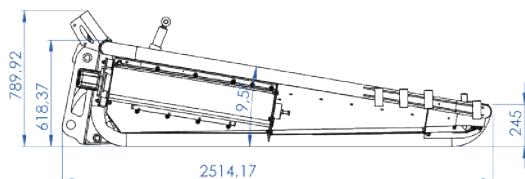

50 cm

90 HP

Νεαρά,
ενήλικα

BP

Αμυγδαλιές: 5-40 cm
Ελιές: 5-30 cm

45 cm

90 HP

Νεαρά,
ενήλικα

MASTER

Αμυγδαλιές: 20-65 cm
Ελιές: 20-45 cm

70 cm

110 HP

Ενήλικα,
παλιά

Σειρά MV

Η σειρά MV είναι μια συλλεκτική μηχανή που εδράζει στο πίσω μέρος του τρακτέρ και ξεχωρίζει για την δύναμη, την απόδοση και την ικανότητα συγκομιδής. Προσφέρεται σε δύο εκδόσεις: