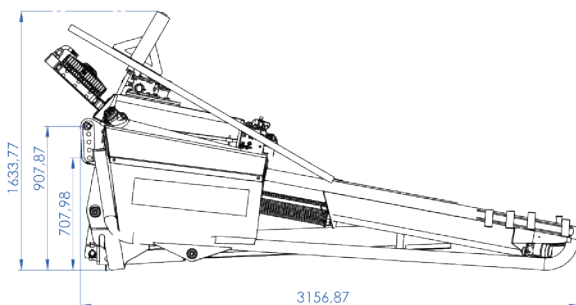

Ομπρέλες

ΟΜΠΡΕΛΑ	ΔΙΑΜΕΤΡΟΣ	ΥΨΟΣ	ΧΡΗΣΗ (ΠΡΟΣΘΗΚΗΣ +400)	ΧΡΗΣΗ (ΠΡΟΣΘΗΚΗΣ +800)
ΣΤΑΝΤΑΡ	6,60 m	1,70 m	7,30 m	-
-400	5,90 m	1,60 m	6,60 m	7,30 m
-800	5,20 m	1,50 m	5,90 m	6,60 m

Τύποι δονητών

ΔΟΝΗΤΗΣ	ΔΙΑΜΕΤΡΟΣ ΚΟΡΜΟΥ	ΜΕΓΙΣΤΟ ΑΝΟΙΓΜΑ	ΕΛΑΧΙΣΤΗ ΙΠΠΟΔΥΝΑΜΗ	ΤΥΠΟΣ ΔΕΝΤΡΟΥ
TENAZA	Αμύγδαλα: 5-40 cm Ελιές: 5-25 cm	55 cm	80 H.P.	Νεόφυτα, Νεαρά
BP	Αμύγδαλα: 5-40 cm Ελιές: 5-30 cm	45 cm	90 H.P.	Νεαρά, ενήλικα