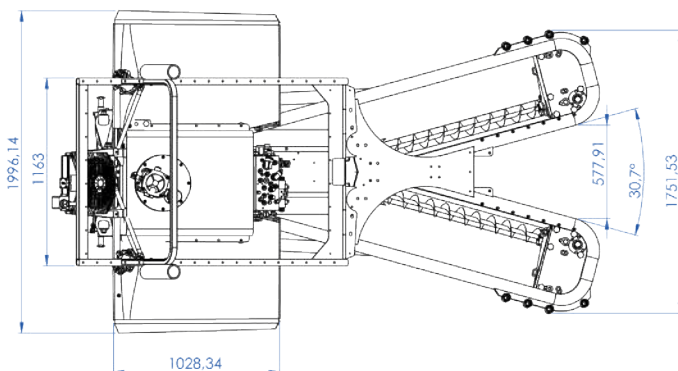

Χαρακτηριστικά

ΤΥΠΟΣ	ΕΛΑΧΙΣΤΕΣ ΑΠΑΙΤΗΣΕΙΣ ΑΠΟ ΤΟ ΤΡΑΚΤΕΡ	ΕΞΑΓΩΓΗ ΚΑΡΠΟΥ	ΑΠΟΘΗΚΗ	ΒΑΡΟΣ (ΑΔΕΙΟ)
M6 H.2010 TENAZA	80 H.P. ΗΜΙΣΤΑΝΤΑΡ ΡΤΟ 540 R.P.M. ΔΙΠΛΟ ΔΙΑΦΟΡΙΚΟ	ΜΕΣΩ ΚΟΧΛΙΑ	350 KG	1.400 KG
M6 H.2010 BP	90 H.P. ΗΜΙΣΤΑΝΤΑΡ ΡΤΟ 540 R.P.M. ΔΙΠΛΟ ΔΙΑΦΟΡΙΚΟ	ΜΕΣΩ ΚΟΧΛΙΑ	350 KG	1.600 KG

Ομπρέλες

ΟΜΠΡΕΛΑ	ΔΙΑΜΕΤΡΟΣ	ΥΨΟΣ	ΧΡΗΣΗ (ΠΡΟΣΘΗΚΗΣ +400)	ΧΡΗΣΗ (ΠΡΟΣΘΗΚΗΣ +800)
ΣΤΑΝΤΑΡ	6,60 m	1,70 m	7,30 m	-
-400	5,90 m	1,60 m	6,60 m	7,30 m
-800	5,20 m	1,50 m	5,90 m	6,60 m

Τύποι δονητών

ΔΟΝΗΤΗΣ	ΔΙΑΜΕΤΡΟΣ ΚΟΡΜΟΥ	ΜΕΓΙΣΤΟ ΑΝΟΙΓΜΑ	ΕΛΑΧΙΣΤΗ ΙΠΠΟΔΥΝΑΜΗ	ΤΥΠΟΣ ΔΕΝΤΡΟΥ
TENAZA	Αμύγδαλα: 5-40 cm Ελιές: 5-25 cm	55 cm	80 H.P.	Νεόφυτα, Νεαρά
BP	Αμύγδαλα: 5-40 cm Ελιές: 5-30 cm	45 cm	90 H.P.	Νεαρά, ενήλικα