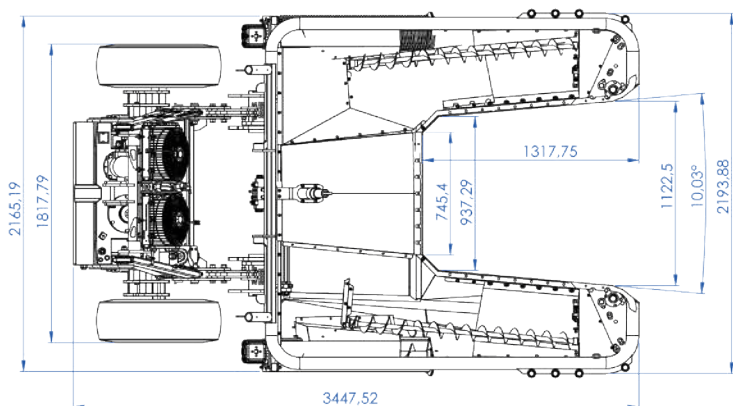

Τύποι δονητών

TENAZA

Αμυγδαλιές: 5-40 cm
Ελιές: 5-25 cm

55 cm

80 HP

Νεόφυτα,
Νεαρά

TIJERA

Αμυγδαλιές: 5-40 cm
Ελιές: 5-35 cm

50 cm

90 HP

Νεαρά,
ενήλικα

BP

Αμυγδαλιές: 5-40 cm
Ελιές: 5-30 cm

45 cm

90 HP

Νεαρά,
ενήλικα

MASTER

Αμυγδαλιές: 20-65 cm
Ελιές: 20-45 cm

70 cm

110 HP

Ενήλικα,
παλιά